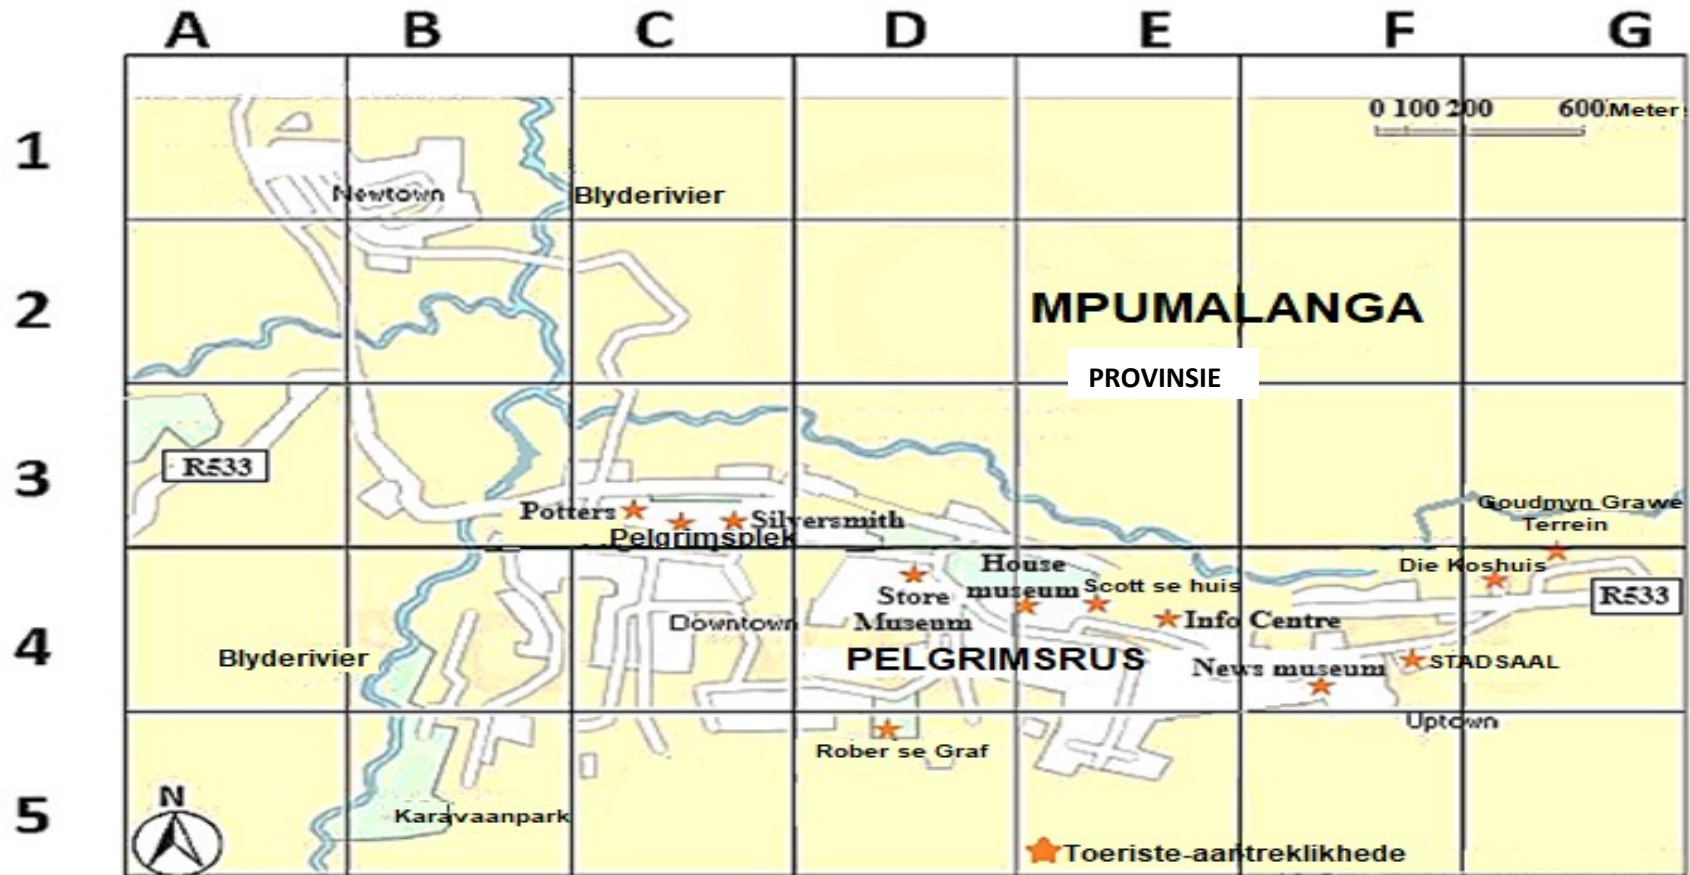

GRAAD 11

NOVEMBER 2025

**WISKUNDIGE GELETTERDHEID V2
ADDENDUM**

Hierdie addendum bestaan uit 4 bladsye met 3 bylaes.

BYLAE A

VRAAG 2.1

KAART VAN PELGRIMSRUS EN OMLIGGENDE GEBIEDE IN MPUMALANGA, SUID-AFRIKA

[Aangepas uit www.sa-venues.com/2011]

BYLAE B: VRAAG 2.2

DIE KAART VAN MPUMALANGA EN OMLIGGENDE GEBIEDE

[Aangepas uit www.roomsforafrica.com]

BYLAE C

VRAAG 4.3

DIAGRAMME VAN DIE TAFEL EN TAFELLAP WAT BINNE DIE PIZZADEN
GEBRUIK WORD

DIAGRAM VAN DIE TAFEL	ILLUSTRASIE VAN DIE TAFELLAP MET DIE OORHANG
 <p>The diagram shows a 3D perspective view of a table. The table has a circular top with a diameter of 160 cm and a thickness of 0.7 cm. It is supported by a central vertical post (Steunpaal) and a four-legged base. The height of the base is 2.8 cm.</p>	 <p>The illustration shows a cylindrical tablecloth with a diameter of 160 cm. It has a 35 cm overhang (Oorhang = 35 cm) at the bottom edge. A central support post is shown extending from the bottom edge of the cloth down to a four-legged base.</p>